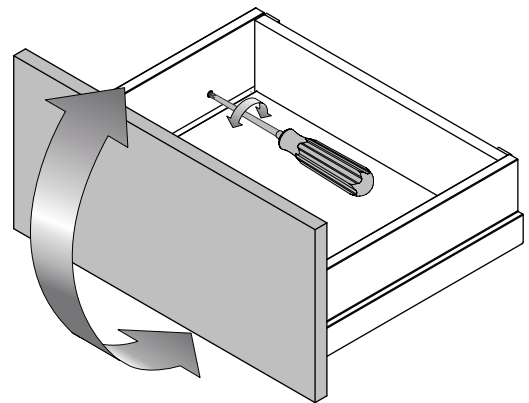

REGOLAZIONI
ADJUSTMENTS - RÉGLAGES

05

REGOLAZIONI CASSETTI
DRAWERS ADJUSTMENTS / RÉGLAGES TIROIRS

Regolazione in altezza
Adjustment in the height / Réglage en hauteur

REGOLAZIONI CASSETTI

DRAWERS ADJUSTMENTS / RÉGLAGES TIROIRS

REGOLAZIONI

ADJUSTMENTS - RÉGLAGES

05

Regolazione in larghezza

Adjustment in the width / Réglage en largeur

Istruzioni per la regolazione
del cassetto con push & pull

Instructions for the adjustment
of a drawer with push & pull system
Instructions pour le réglage
du tiroir avec push & pull