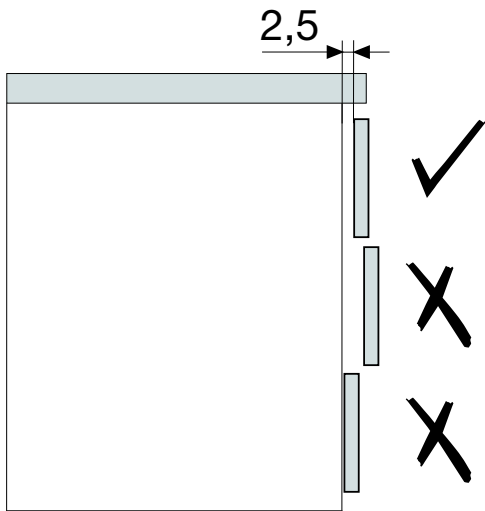

REGOLAZIONI
ADJUSTMENTS - RÉGLAGES

05

REGOLAZIONI CASSETTI
DRAWERS ADJUSTMENTS / RÉGLAGES TIROIRS

Regolazione in altezza
Adjustment in the height / Réglage en hauteur

REGOLAZIONI CASSETTI

DRAWERS ADJUSTMENTS / RÉGLAGES TIROIRS

REGOLAZIONI

ADJUSTMENTS - RÉGLAGES

05

Regolazione in larghezza

Adjustment in the width / Réglage en largeur

Istruzioni per la regolazione
del cassetto con push & pull

Instructions for the adjustment
of a drawer with push & pull system
Instructions pour le réglage
du tiroir avec push & pull