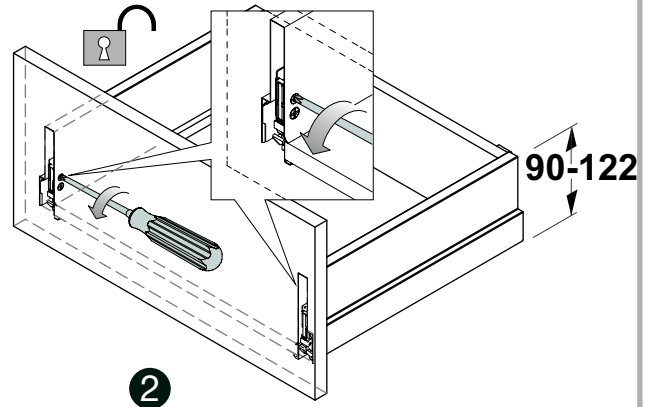

REGOLAZIONI
ADJUSTMENTS - RÉGLAGES

05

REGOLAZIONI CASSETTI
DRAWERS ADJUSTMENTS / RÉGLAGES TIROIRS

Regolazione in altezza
Adjustment in the height / Réglage en hauteur

REGOLAZIONI CASSETTI

DRAWERS ADJUSTMENTS / RÉGLAGES TIROIRS

REGOLAZIONI

ADJUSTMENTS - RÉGLAGES

05

Regolazione in larghezza

Adjustment in the width / Réglage en largeur

Istruzioni per la regolazione
del cassetto con push & pull

Instructions for the adjustment
of a drawer with push & pull system
Instructions pour le réglage
du tiroir avec push & pull