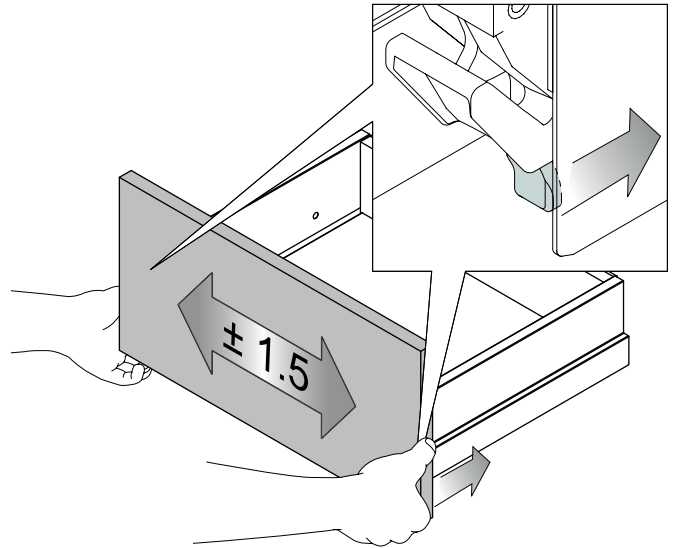

REGOLAZIONI
ADJUSTMENTS - RÉGLAGES

05

REGOLAZIONI CASSETTI
DRAWERS ADJUSTMENTS / RÉGLAGES TIROIRS

Regolazione in altezza
Adjustment in the height / Réglage en hauteur

REGOLAZIONI CASSETTI

DRAWERS ADJUSTMENTS / RÉGLAGES TIROIRS

REGOLAZIONI

ADJUSTMENTS - RÉGLAGES

05

Regolazione in larghezza

Adjustment in the width / Réglage en largeur

Istruzioni per la regolazione
del cassetto con push & pull

Instructions for the adjustment
of a drawer with push & pull system
Instructions pour le réglage
du tiroir avec push & pull