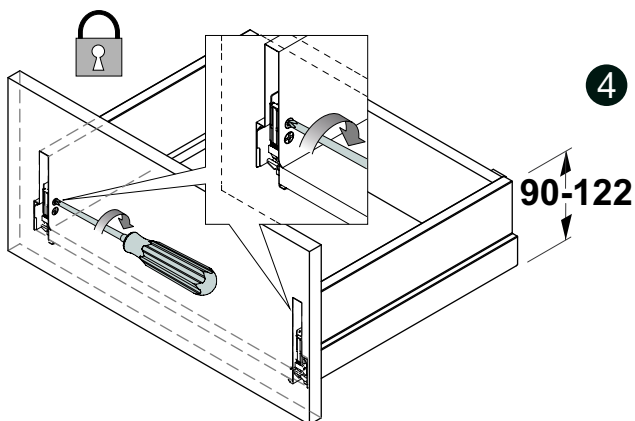

REGOLAZIONI
ADJUSTMENTS - RÉGLAGES

05

REGOLAZIONI CASSETTI
DRAWERS ADJUSTMENTS / RÉGLAGES TIROIRS

Regolazione in altezza
Adjustment in the height / Réglage en hauteur

REGOLAZIONI CASSETTI

DRAWERS ADJUSTMENTS / RÉGLAGES TIROIRS

REGOLAZIONI

ADJUSTMENTS - RÉGLAGES

05

Regolazione in larghezza

Adjustment in the width / Réglage en largeur

Istruzioni per la regolazione
del cassetto con push & pull

Instructions for the adjustment
of a drawer with push & pull system
Instructions pour le réglage
du tiroir avec push & pull